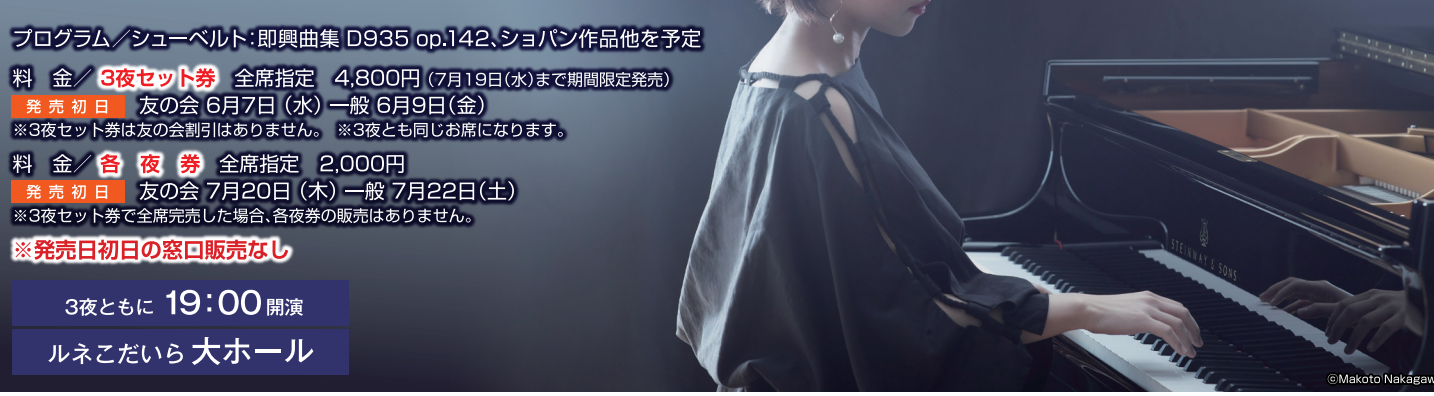

ルネこだいら 1hourコンサート 1時間で本格クラシック

小林愛実ピアノ・リサイタル

2021年 第18回シヨパン国際ピアノコンクール第4位入賞。
世界が注目のピアニスト・小林愛実が3夜に渡ってルネこだいらに登場します。

プログラム/シューベルト:即興曲集 D935 op.142、シヨパン作品他を予定

料 金/3夜セット券 全席指定 4,800円 (7月19日(水)まで期間限定発売)

発売初日 友の会 6月7日(水) 一般 6月9日(金)