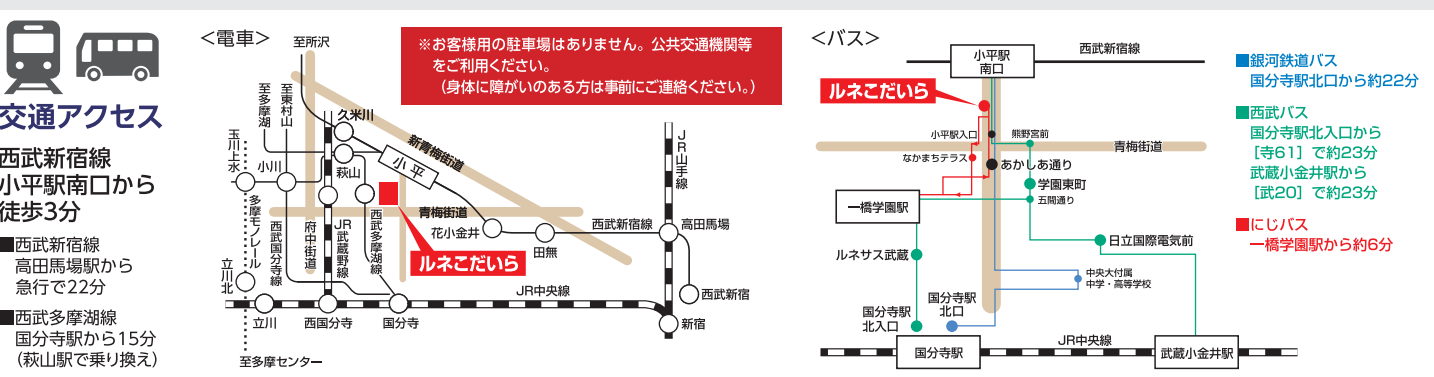

チケットは郵送、お支払いは自動振替で

チケットは送料無料で郵送、チケット代金は口座から自動振替でお支払いいただけます。

インフォメーション・サービス

イベントやチケット発売情報などを詳しく盛り込んだ「友の会ニュース」を毎月お送りします。

友の会協力店で様々な特典をご用意

会員証のご提示で協力店割引特典等を受けられます。

- 永田珈琲 ●珈琲の香 ●ほえむ (喫茶)
- フローリストノザキ (生花) ほか

※特に明記した公演以外は、小学校入学前のお子様のお入場はご遠慮ください。 ※発売中のチケットでも本紙発行後に売り切れとなる場合があります。 ※やむを得ない事情により、演奏曲目等に変更のある場合があります。あらかじめご了承ください。 ※大ホール・中ホールで指定席の公演にはバリアフリー席があります。詳しくはお問い合わせください。 ※10枚以上同時購入の場合、10%の割引があります。詳しくはお問い合わせください (主催公演のみ。他の割引と併用不可。電話・窓口のみで受付。)

アイコン説明 託児案内

チケットのお求めは

ルネこだいらチケットカウンター

TEL 042-346-9000

窓口販売 9:00~19:00 電話予約 9:00~17:00

ルネこだいらインターネットチケットサービス

ルネこだいら [Q検索](#)

※事前登録(無料)が必要です。