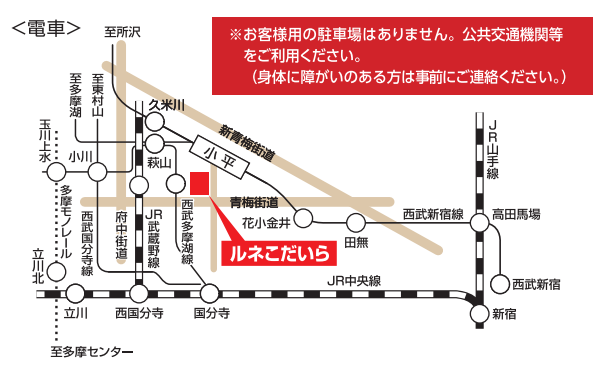

11/25(土) 15:00 開演
ルネこだいら 大ホール

好評発売中

アイコン説明 託児案内

託児料:0歳児/3,000円・1歳~小学校3年生/2,000円 各公演7日前で締め切り
【予約先】ママイト埼玉支部 048-752-7711 (月~金/9:00~18:00)

集団補聴システム

交通アクセス

西武新宿線
小平駅南口から徒歩3分
西武新宿線
高田馬場駅から急行で22分
西武多摩湖線
国分寺駅から15分(萩山駅で乗り換え)