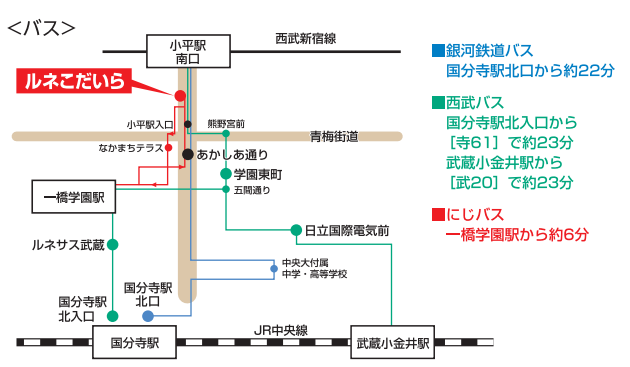

11/25(土) 15:00 開演
ルネこだいら 大ホール

好評発売中

アイコン説明 託児案内

託児料:0歳児/3,000円・1歳~小学校3年生/2,000円 各公演7日前で締め切り
【予約先】ママイト埼玉支部 048-752-7711 (月~金/9:00~18:00)

集団補聴システム

交通アクセス

西武新宿線
小平駅南口から徒歩3分
西武新宿線
高田馬場駅から急行で22分
西武多摩湖線
国分寺駅から15分(萩山駅で乗り換え)